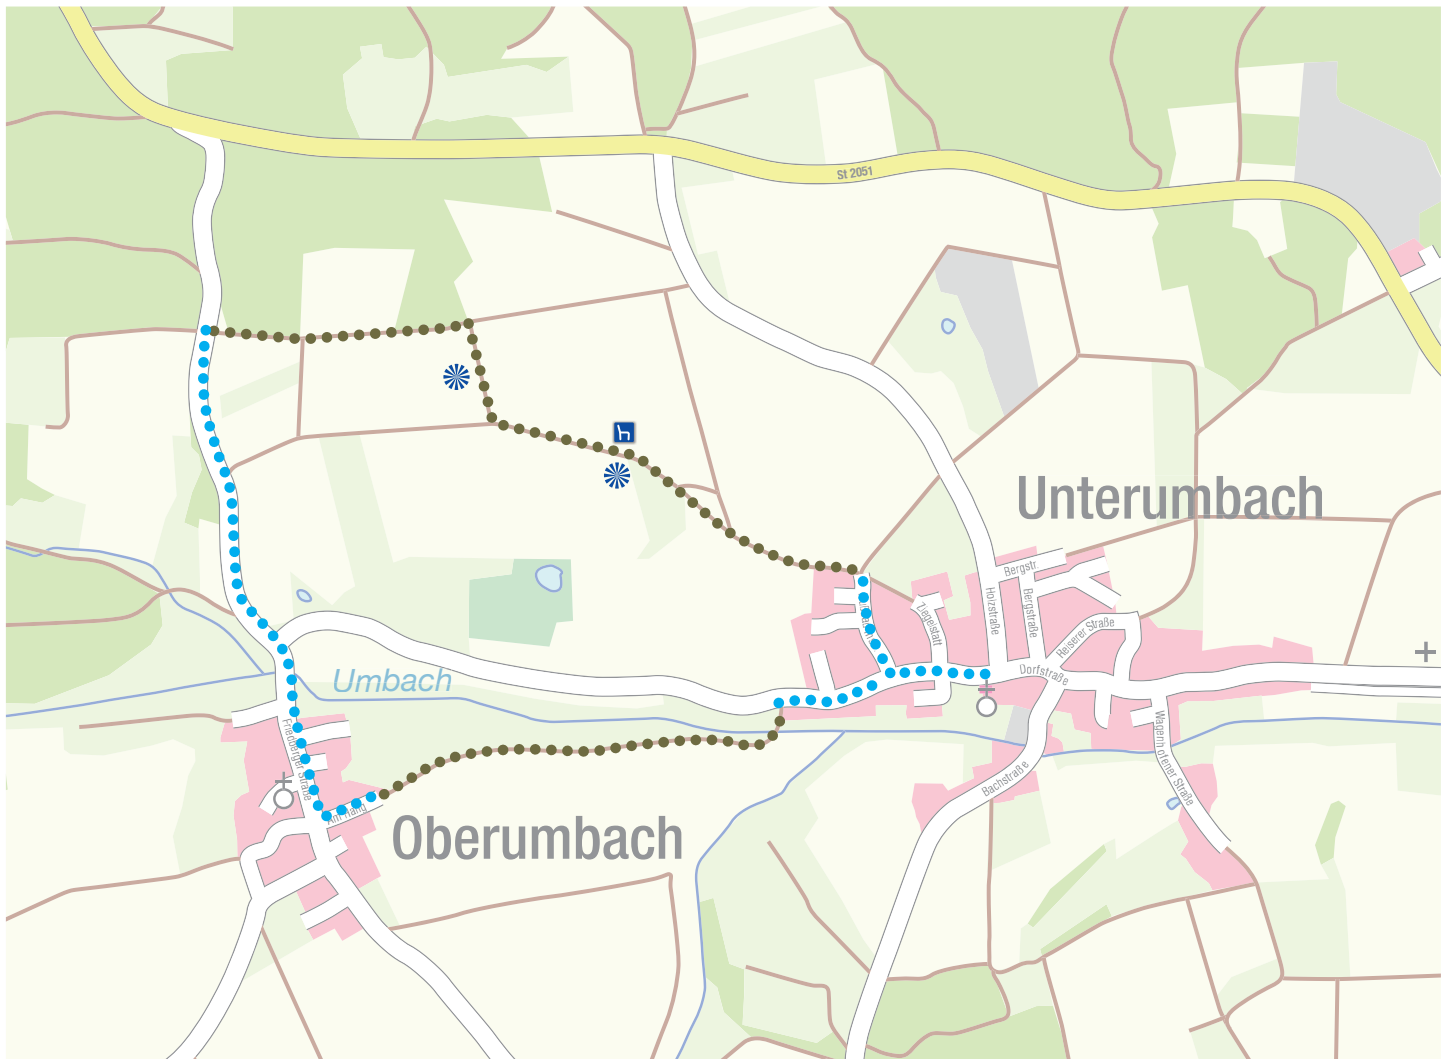

Route 3 Unterumbach - Oberumbach

Route 3 Unterumbach - Oberumbach

Start/Ziel: Unterumbach, Dorfstraße 28

Distanz: 3,82 Kilometer

Höhenmeter: 23,90 Meter

Beschaffenheit: Auf der Route 2 wandern Sie auf geteerte Gehwegen, sowie auf Kies-, Erd- und Wiesenwegen. Die Qualität der Wege variiert je nach Wetterlage. Bitte geeignetes Schuhwerk verwenden.

- ●● Teerstraße
- ●●● Gras-/Erd-/Kiesweg
- ☼ besondere Aussicht
- h Ruhebänk

www.pfaffenhofen-glonn.de